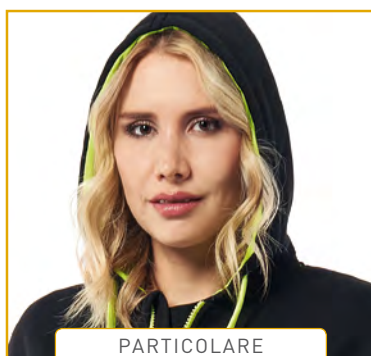

ARTICOLO FIJI

Disponibile
nei colori

YKK
Zip YKK

ZIP LUNGA IN CONTRASTO

PARTICOLARE
CAPPUCCIO

TASCHE LATERALI
A MARSUPIO

ARTICOLO FIJI

FIJ11/B

FIJ12/G

FIJ13/B

FIJ14/N

FIJ16/G

DESCRIZIONE: Felpa zip lunga con cappuccio. Due tasche laterali a marsupio. Polsini e fondo vita in maglia elastica. Cappuccio, zip, lacci in contrasto.

TESSUTO: 80% cotone - 20% poliestere 300 gr/mq²