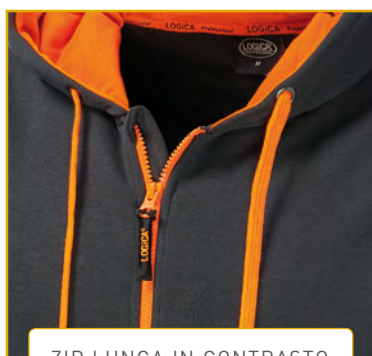

ARTICOLO FIJI

Disponibile
nei colori

YKK
Zip YKK

ZIP LUNGA IN CONTRASTO

PARTICOLARE
CAPPUCCIO

TASCHE LATERALI
A MARSUPIO

ARTICOLO FIJI

FIJ11/B

FIJ12/G

FIJ13/B

FIJ14/N

FIJ16/G

DESCRIZIONE: Felpa zip lunga con cappuccio. Due tasche laterali a marsupio. Polsini e fondo vita in maglia elastica. Cappuccio, zip, lacci in contrasto.

TESSUTO: 80% cotone - 20% poliestere 300 gr/mq²